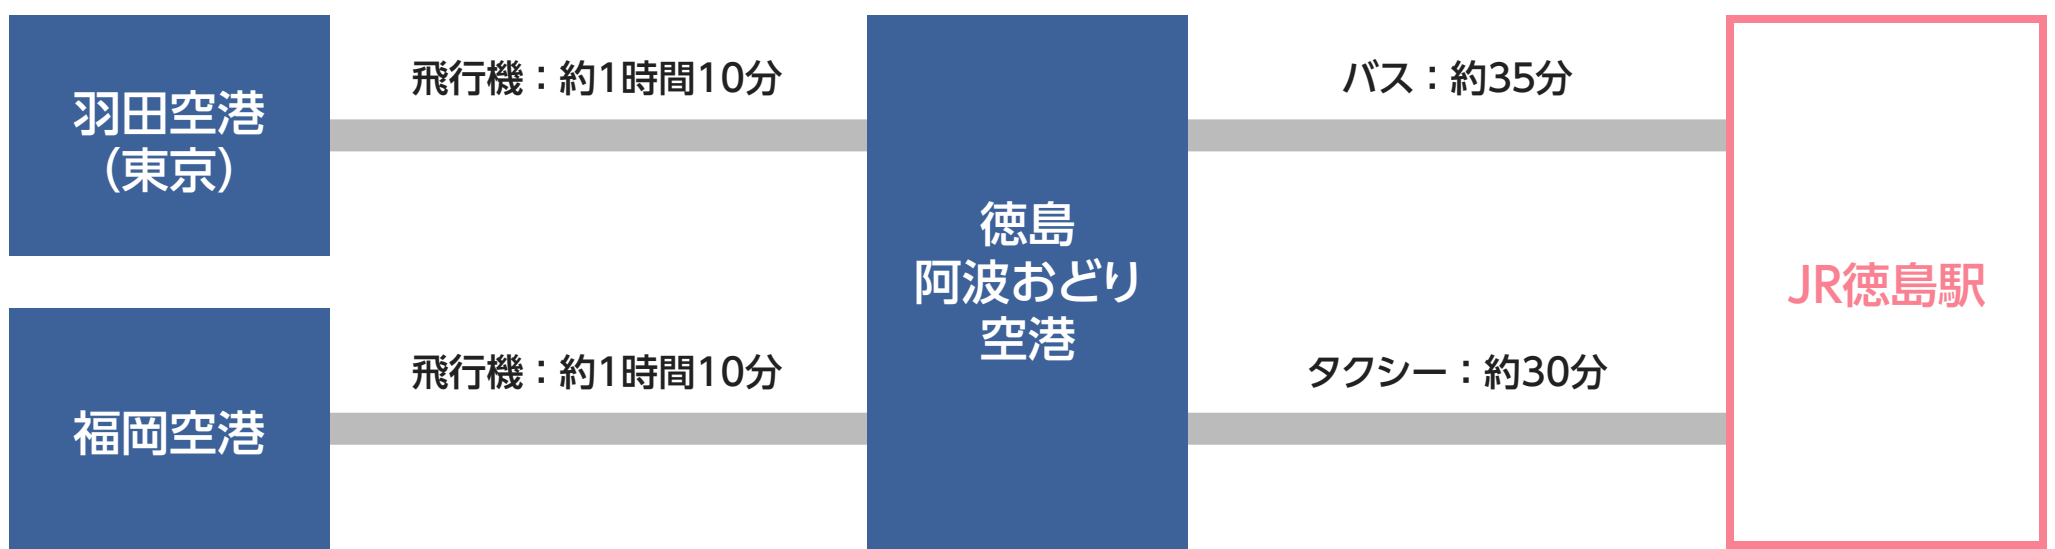

電車でお越しの方(JR線)

時刻表は下記よりご覧ください。

- 瀬戸大橋線 <http://ekikara.jp/newdata/line/2701211/down1_1.htm>
- 高徳線 <http://ekikara.jp/newdata/line/3701031/down1_1.htm>

高速バスでお越しの方

運賃・時刻表は下記よりご覧ください。

- ジェイアール四国バス <http://www.jr-shikoku.co.jp/bus/>
- 徳島バス株式会社 <http://tokubus.co.jp/>

飛行機でお越しの方

徳島空港より便利なリムジンバスが運行しております。

空港バス情報は下記よりご覧ください。

- 空港バス情報 <http://tokubus.co.jp/wptbc/airportbus/>

お車でお越しの方

関西方面

岡山方面

広島方面