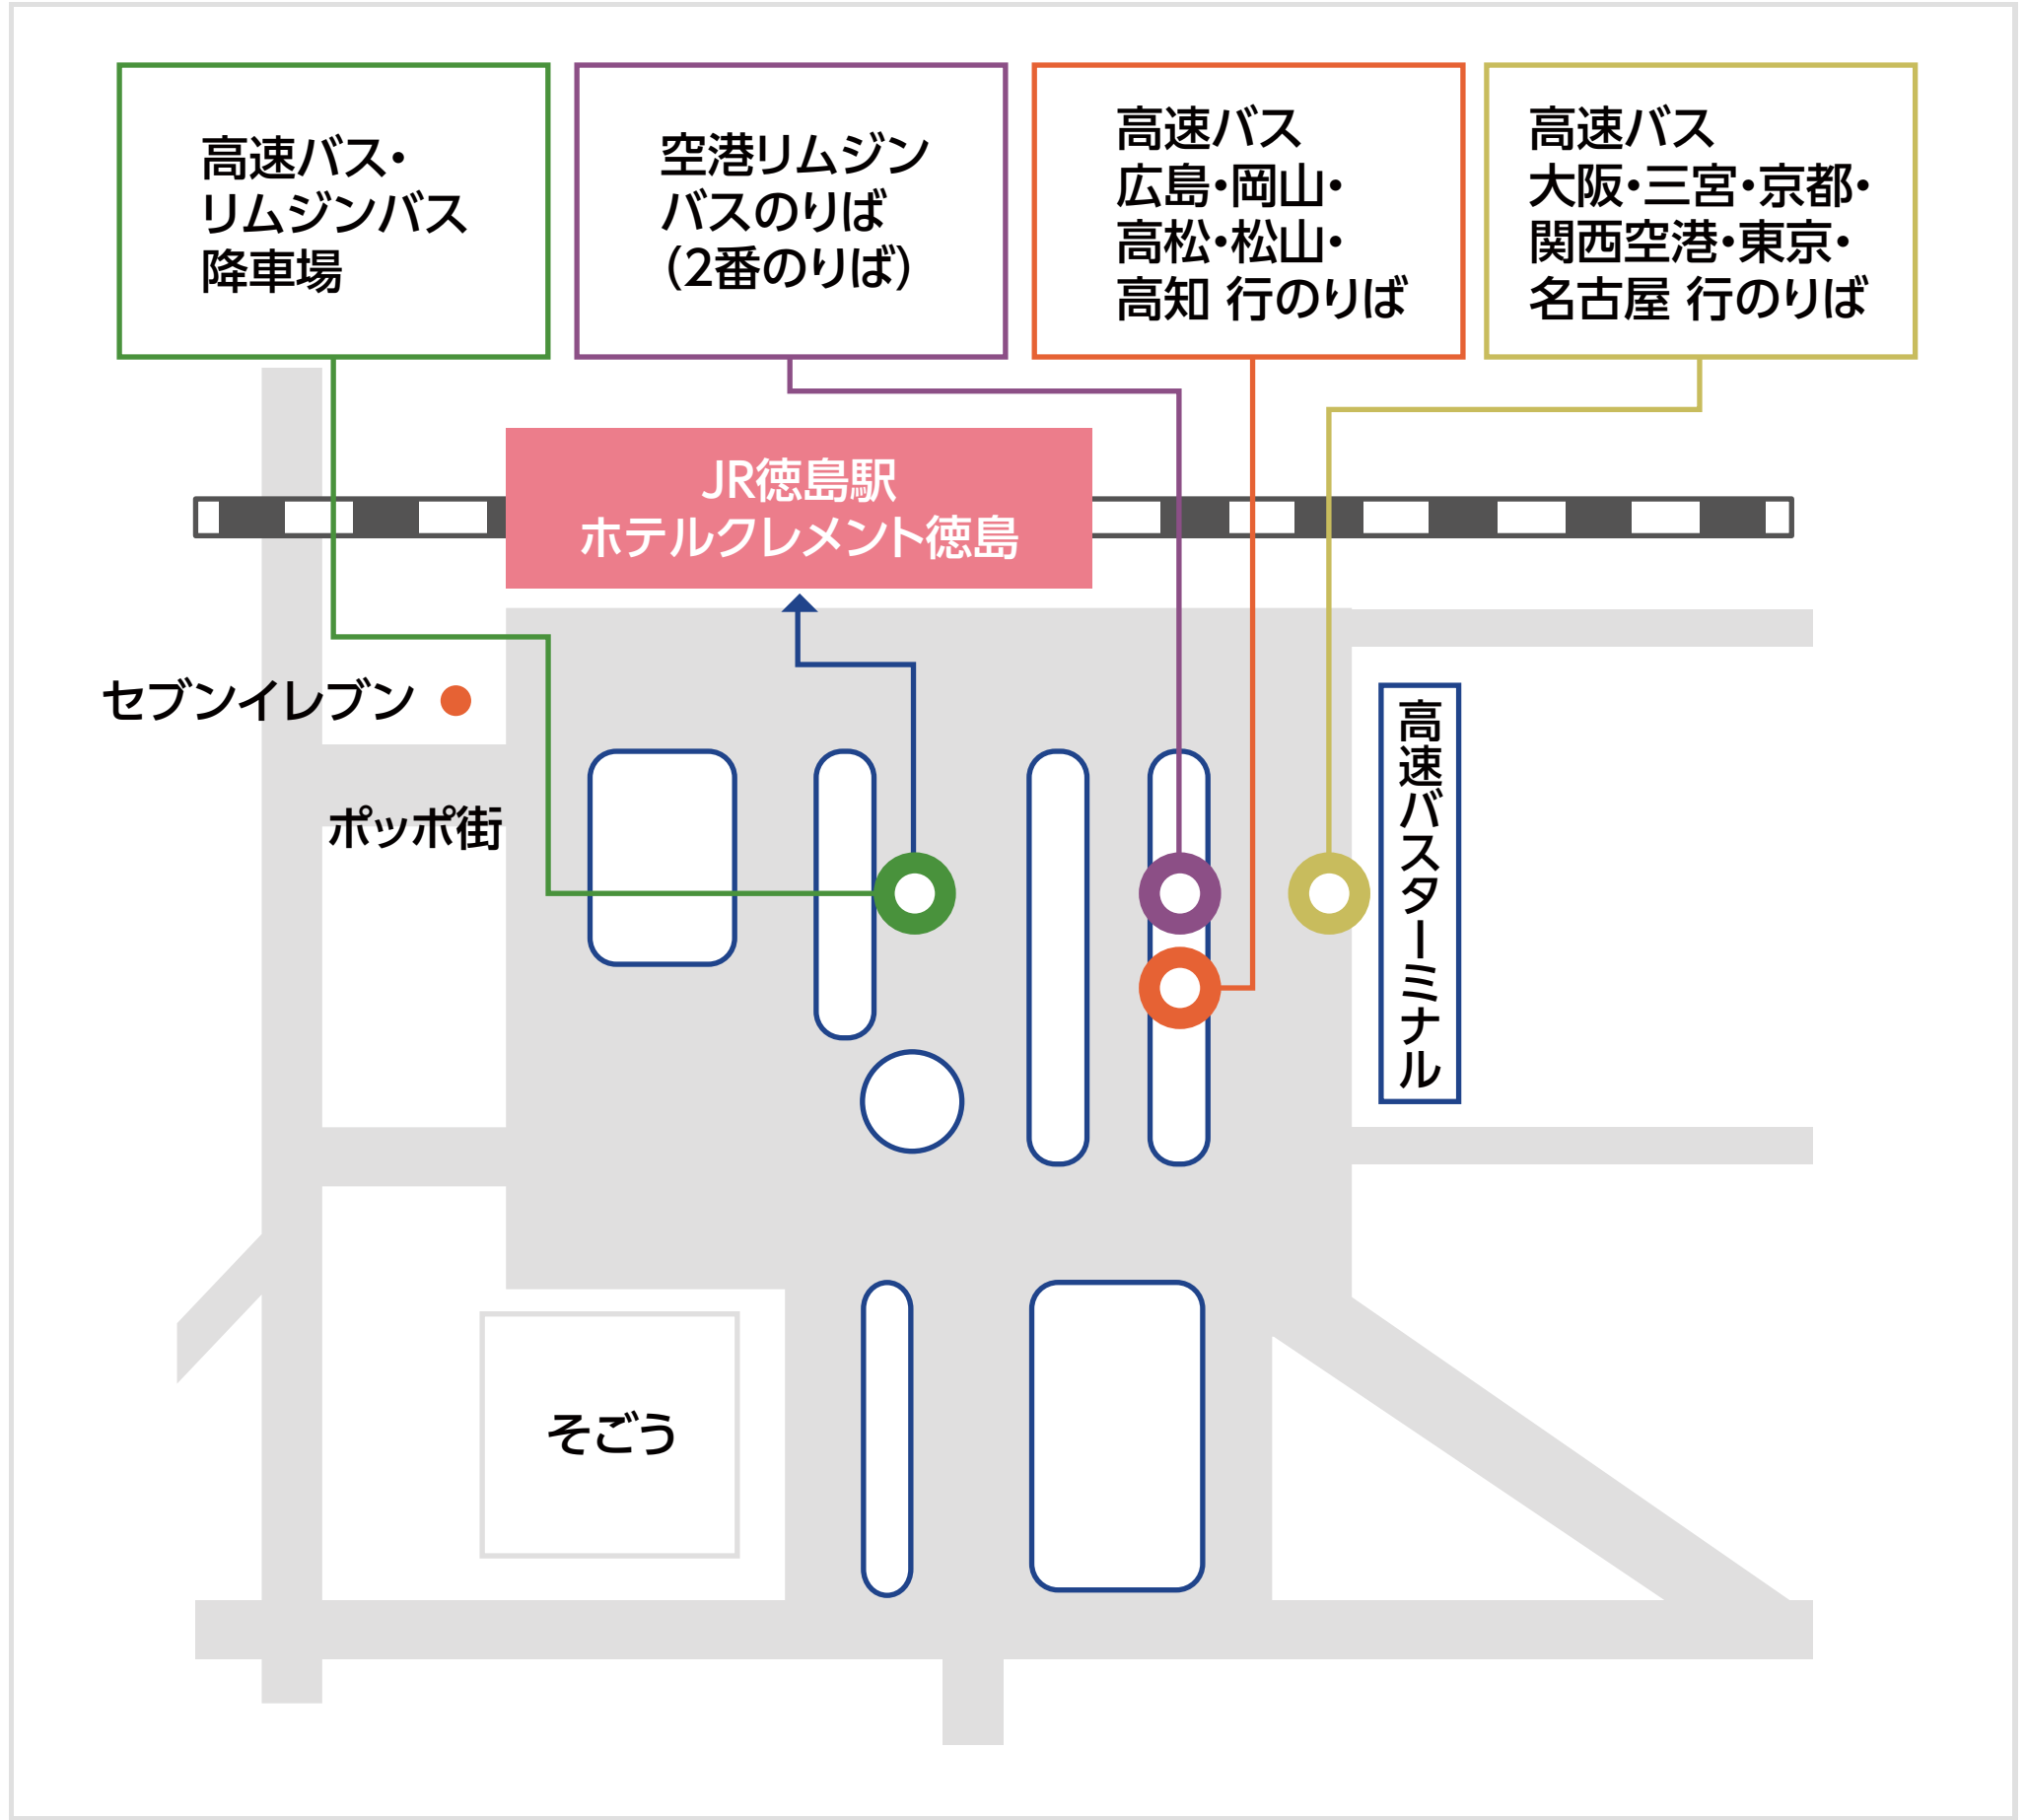

電車でお越しの方(JR線)

時刻表は下記よりご覧ください。

- 瀬戸大橋線 http://ekikara.jp/newdata/line/2701211/down1_1.htm
- 高徳線 http://ekikara.jp/newdata/line/3701031/down1_1.htm

高速バスでお越しの方

運賃・時刻表は下記よりご覧ください。

- ジェイアール四国バス <http://www.jr-shikoku.co.jp/bus/>
- 徳島バス株式会社 <http://tokubus.co.jp/>

飛行機でお越しの方

徳島空港より便利なリムジンバスが運行しております。

空港バス情報は下記よりご覧ください。

- 空港バス情報 <http://tokubus.co.jp/wptbc/airportbus/>

お車でお越しの方

関西方面

岡山方面

広島方面